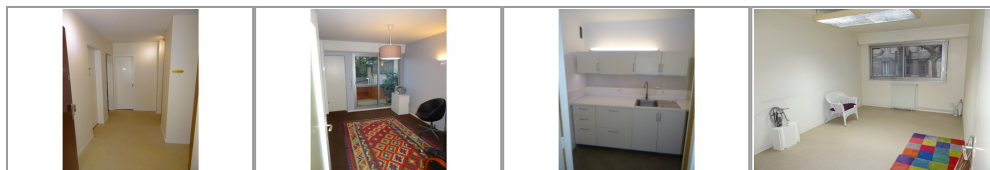

» **Référence** : 60

» **Surface** : 90 m²

» **Charges** : 80 €

Bordeaux - Quartier Judaïque. Situé dans une résidence au rez-de-chaussée surélevé, local professionnel ou bureaux d'une surface d'environ 73 m² + pièce annexe de 22 m².

3 ou 4 bureaux

1 salle d'attente

1 place de parking

Idéal profession libérale, bureaux, ou similaire

Disponible de suite

Notes de visites :

Bien non soumis au DPE

*Document non contractuel,
fourni à titre d'information*